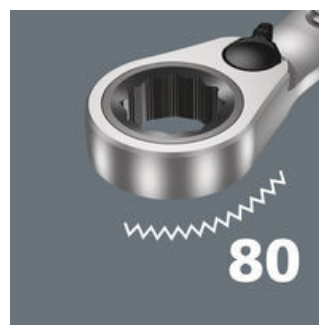

Med Jokerns hållarfunktion kan du styra muttrar och skruvar direkt och säkert till platsen där de ska sitta. Sedan är det bara att gänga på, snabbt och säkert. Ingen risk att tappa skruven eller muttern. Inget tidsödande letande längre.

Ändanslag

Sätta på nyckeln om och om igen, ständig efterjustering, dosera kraften för att undvika skaderisk? Det är historia. Idag minskar Joker med sitt ändanslag risken att nyckeln glider av skruvskallen. Det gör arbetet mycket lättare. Och: när man skruvar kan mycket mer kraft appliceras.

Dubbelsexkant-geometri

Jokerns smarta dubbelsexkantsgeometri skapar en formlåsande kontakt med skruven eller muttern - den sitter där den sitter. Och den utbytbara, härdade metallplattan i Jokerns öppning biter sig fast i skruven med extremt hårda spetsar. Båda minskar risken för glidning även vid stora moment.

Tätstegat spärrhandtag

Spärrmekanismen på ringsidan med ovanligt tät stegning (80 tänder) ger hög flexibilitet även i trånga utrymmen.

Wera verktygsväljare Take it easy

Verktygsväljare Take it easy med färgkodning enligt storlek - för enkelt och snabbt val av rätt verktyg. Storleksguide vid verktyg för insexskruvar (L-nyckel, Zyklus-bitshylsor), sexkantskruvar och -muttrar (Joker U-nyckel, Zyklus-hylsor och Zyklus-hylsor med hållarfunktion) och TORX® skruvar (L-nyckel, Zyklus-bitshylsor).